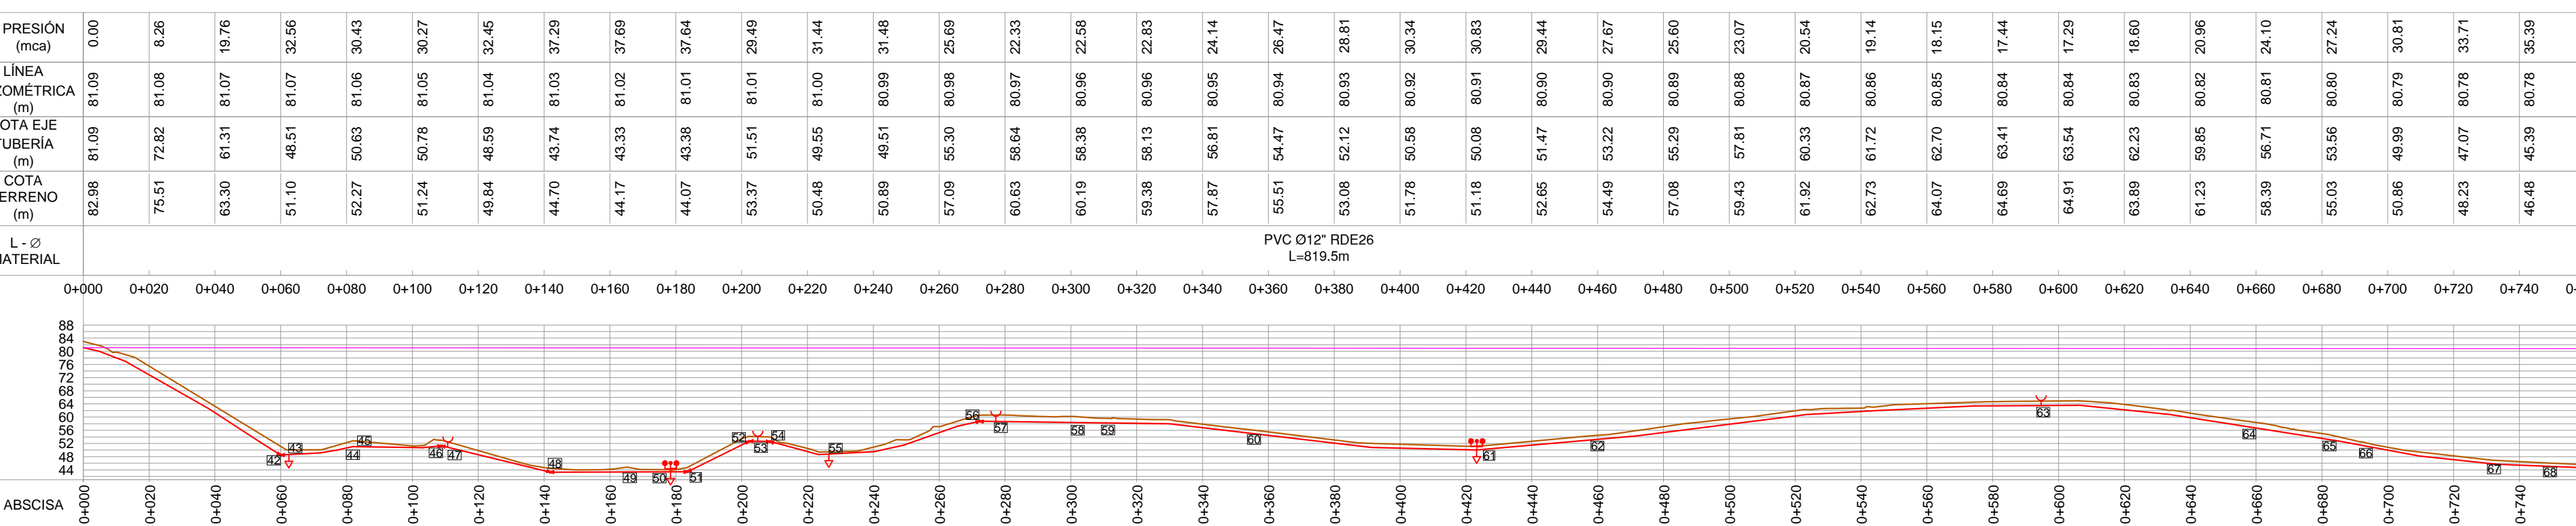

PERFIL CONDUCCIÓN SECUNDARIA 4
Esc. H: 1:1500
V: 1:1500

ACCESORIO	ABSCISA	ANGULO	CANTIDAD	TIPO	VALVULAS	TIPO	CANTIDAD	TIPO	COORDENADAS	ANCLAJES H.	ANCLAJES V.	
1	0+000.00	22.50	1.00	1.00	Purga	1.00	1.00	1.00	1043874.797	1062154.233	0.600	0.500